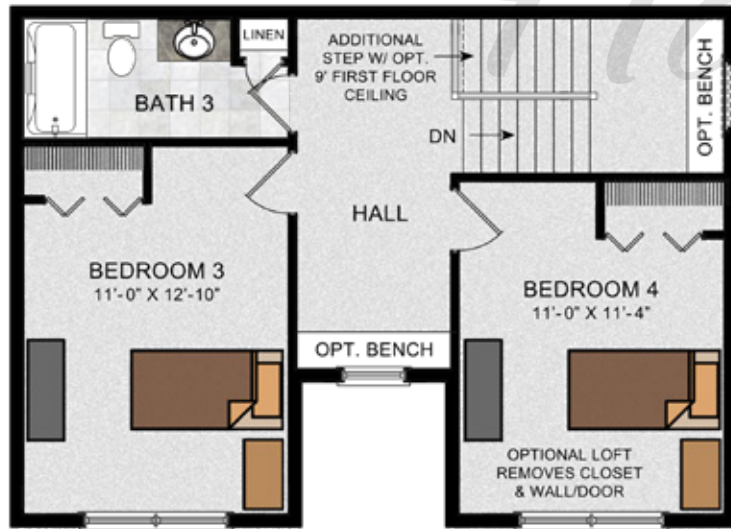

Wright's Landing Collection

Legacy | PARK

HADLEY

BEDROOM: 3

BATHROOM: 2

SQ FT: 1,910-2,471

Call/Text Anytime at **717-283-5790** | OwnALandmark.com

HADLEY

HADLEY | 3 BEDROOMS | 2 BATHROOMS | 1,910-2,471 SQ. FT.

OPTIONAL UNFINISHED STORAGE

OPTIONAL SECOND FLOOR

STUDY REPLACES BEDROOM 3
ON FIRST FLOOR

YOUR OPTIONAL FEATURES CHECKLIST

- | | | | |
|------------------------------------|-----------------------------------------|----------------------------------------------------------|---------------------------------------|
| <input type="checkbox"/> Bench(s) | <input type="checkbox"/> Laundry Tub | <input type="checkbox"/> Second Floor | <input type="checkbox"/> Tray Ceiling |
| <input type="checkbox"/> _____ | <input type="checkbox"/> Lockers | <input type="checkbox"/> Second Floor Unfinished Storage | <input type="checkbox"/> Window(s) |
| <input type="checkbox"/> Fireplace | <input type="checkbox"/> Outdoor Living | <input type="checkbox"/> Study | <input type="checkbox"/> _____ |